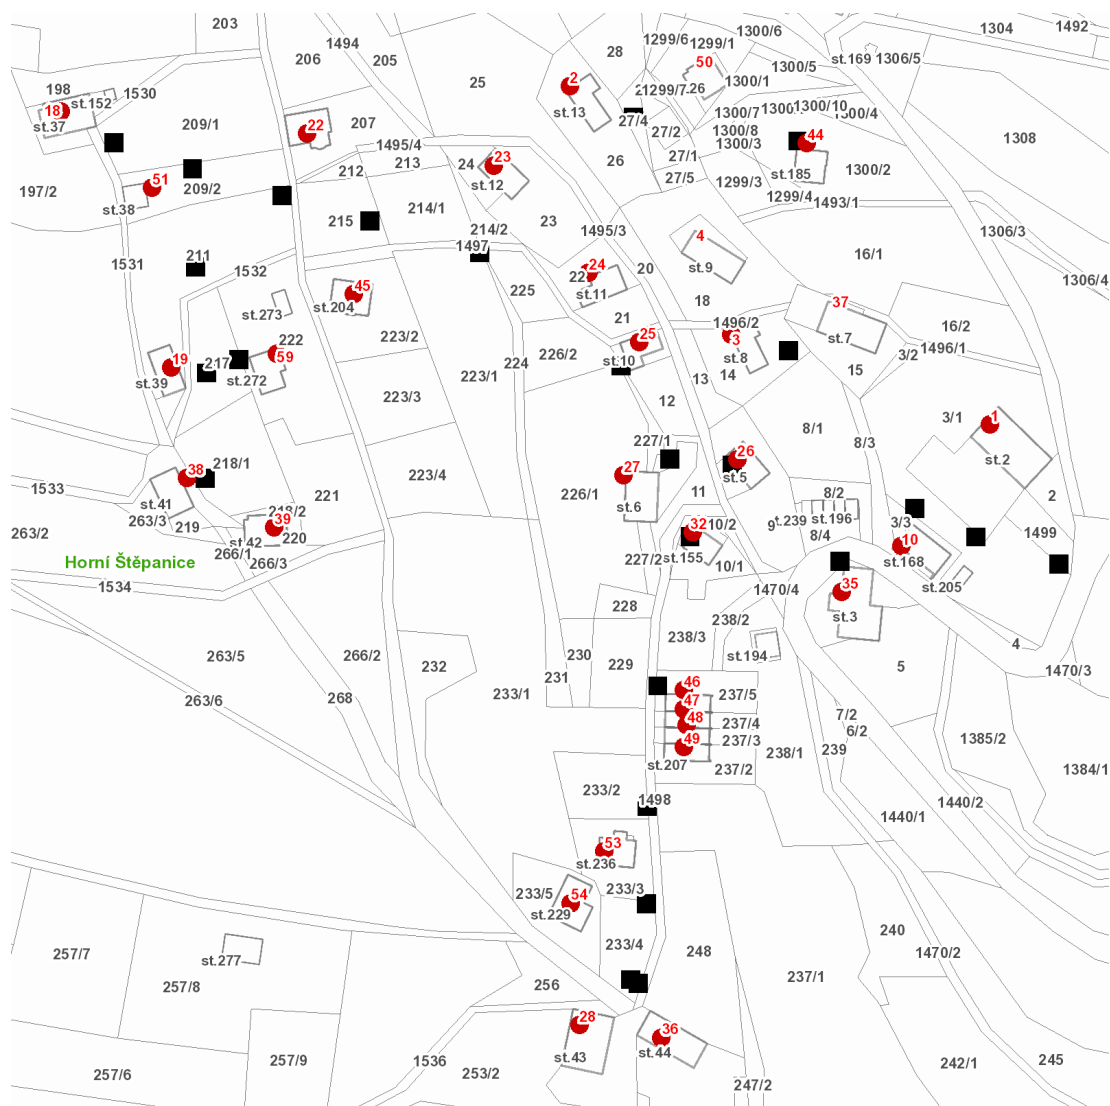

dne **14. 6. 2022** od **8:00** do **18:00** hodin

Plánovaná odstávka zahrnuje tyto lokality:**Benecko (okres Semily)**část obce **Horní Štěpanice**

č. p. 1, 2, 3, 10, 18, 19, 22-28, 32, 35, 36, 38, 39, 44-49, 51, 53, 54, 59

dne 14. 6. 2022 od 8:00 do 18:00 hodin**Orientační mapový podklad odstávkou dotčených lokalit****VYSVĚTLIVKY**

- – adresy dotčené odstávkou elektřiny
- – místa připojení k elektrické síti dotčená odstávkou

INFORMACE ZASLÁNA

IDDS: s5sapb4 (Obec Benecko)