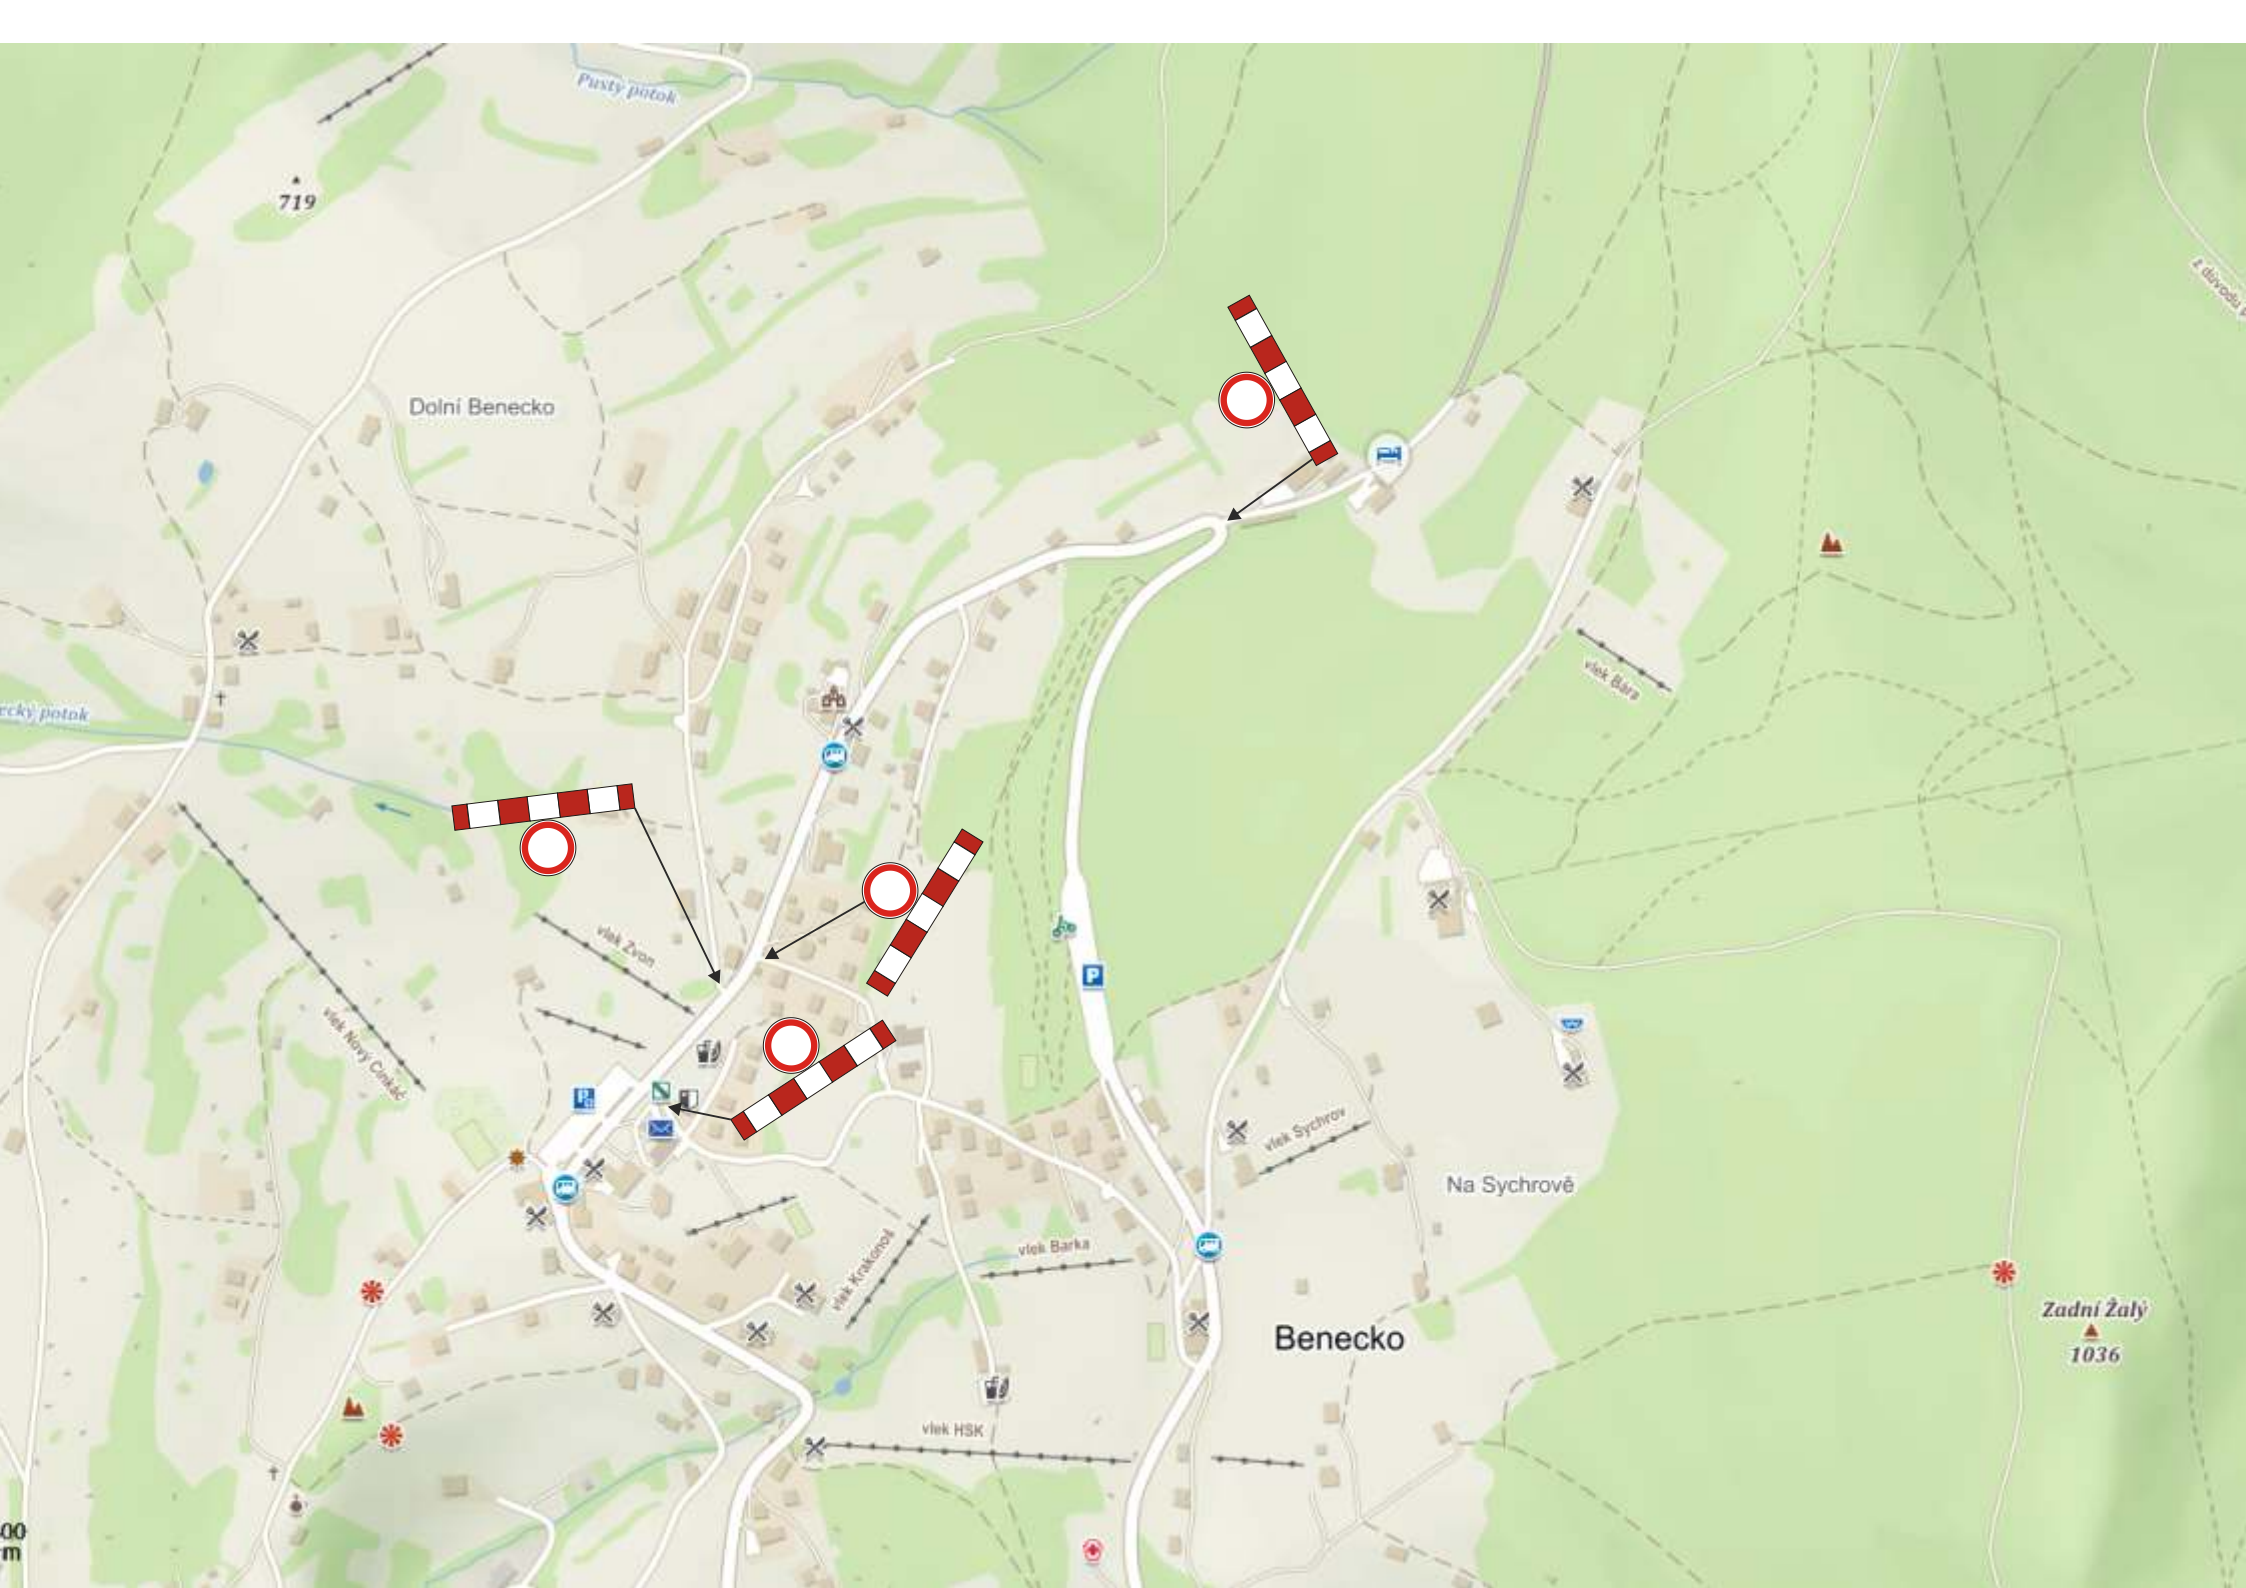

místo uzavírky

**POZOR**  
  
SILNICE č. III/28626  
PRŮJEZD  
BENECKEM  
UZAVŘEN

**POZOR**  
  
KONÁNÍ  
SPORTOVNÍ  
AKCE

**POZOR**  
  
SILNICE č. III/28626  
PRŮJEZD  
BENECKEM  
UZAVŘEN

**POZOR**  
  
SILNICE č. III/28626  
PRŮJEZD  
BENECKEM  
UZAVŘEN

719

Dolní Benecko

Pustý potok

Prácheňský potok

vleč Zvon

vleč Nový Čtáč

vleč Královna

vleč Barka

vleč HSK

vleč Sychrov

Na Sychrově

Benecko

Zadní žaly

1036

00  
m